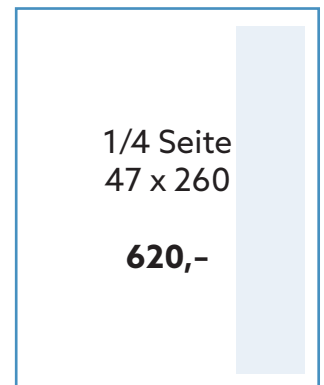

Die Menschen, die Kultur, die Veranstaltungen und die Landschaft.

Ganz nebenbei will LOZE verführen, und zwar zum Einkaufen in der Region.

Erscheinung: 4-mal jährlich
Auflage: 40.000 Stück

4 x 40.000

40.000 Haushalte mit einem Inserat