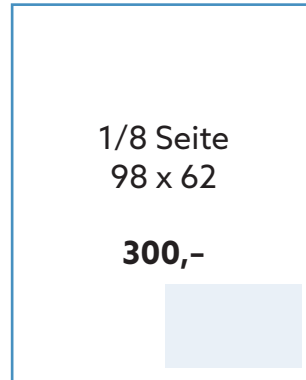

LOZE

LOKAL. NORMAL. GENIAL.

Diese Inserate
können sich
sehen lassen!

Erscheinung:
Auflage:
Verteilung:

4-mal jährlich
40.000 Stück
bezirksübergreifend
im Umkreis
von Mistelbach

Geschichten aus dem Umland

Ein neues Magazin, das den Weinviertlern die Heimat näherbringt.

Die Menschen, die Kultur, die Veranstaltungen und die Landschaft.

Ganz nebenbei will LOZE verführen, und zwar zum Einkaufen in der Region.

Erscheinung: 4-mal jährlich
Auflage: 40.000 Stück

4 x 40.000

40.000 Haushalte mit einem Inserat