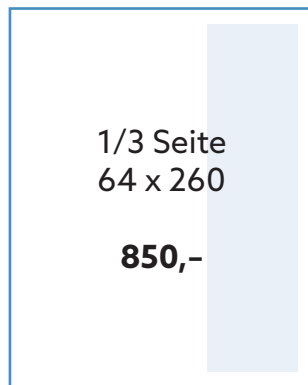

Die Menschen, die Kultur, die Veranstaltungen und die Landschaft.

Ganz nebenbei will LOZE verführen, und zwar zum Einkaufen in der Region.

Erscheinung: 4-mal jährlich
Auflage: 40.000 Stück

4 x 40.000

40.000 Haushalte mit einem Inserat