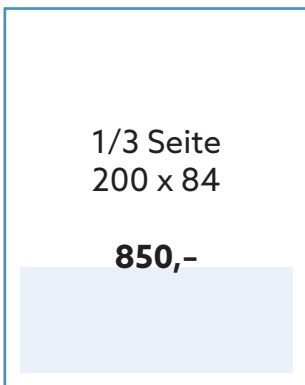

LOZE

LOKAL. NORMAL. GENIAL.

Diese Inserate
können sich
sehen lassen!

Erscheinung:
Auflage:
Verteilung:

4-mal jährlich
40.000 Stück
bezirksübergreifend
im Umkreis
von Mistelbach

Geschichten aus dem Umland

Ein neues Magazin, das den Weinviertlern die Heimat näherbringt.

Die Menschen, die Kultur, die Veranstaltungen und die Landschaft.

Ganz nebenbei will LOZE verführen, und zwar zum Einkaufen in der Region.

Erscheinung: 4-mal jährlich
Auflage: 40.000 Stück

4 x 40.000

40.000 Haushalte mit einem Inserat