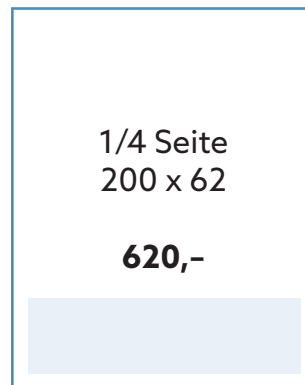

LOZE

LOKAL. NORMAL. GENIAL.

Diese Inserate
können sich
sehen lassen!

Erscheinung:
Auflage:
Verteilung:

4-mal jährlich
40.000 Stück
bezirksübergreifend
im Umkreis
von Mistelbach

Geschichten aus dem Umland

Ein neues Magazin, das den Weinviertlern die Heimat näherbringt.

Die Menschen, die Kultur, die Veranstaltungen und die Landschaft.

Ganz nebenbei will LOZE verführen, und zwar zum Einkaufen in der Region.

Erscheinung: 4-mal jährlich
Auflage: 40.000 Stück

4 x 40.000

40.000 Haushalte mit einem Inserat