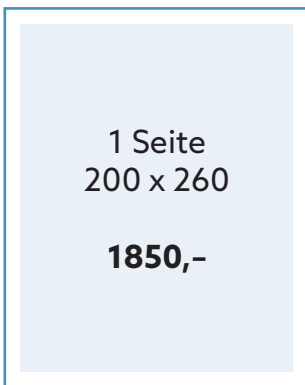

LOZE

LOKAL. NORMAL. GENIAL.

Diese Inserate
können sich
sehen lassen!

Erscheinung:
Auflage:
Verteilung:

4-mal jährlich
40.000 Stück
bezirksübergreifend
im Umkreis
von Mistelbach

Geschichten aus dem Umland

Ein neues Magazin, das den Weinviertlern die Heimat näherbringt.

Die Menschen, die Kultur, die Veranstaltungen und die Landschaft.

Ganz nebenbei will LOZE verführen, und zwar zum Einkaufen in der Region.

Erscheinung: 4-mal jährlich
Auflage: 40.000 Stück

4 x 40.000

40.000 Haushalte mit einem Inserat