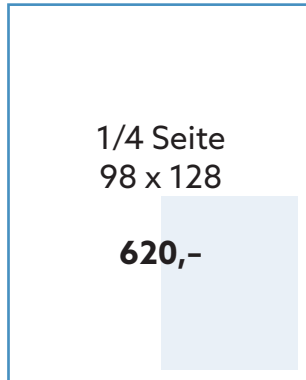

LOZE

LOKAL. NORMAL. GENIAL.

Diese Inserate
können sich
sehen lassen!

Erscheinung:
Auflage:
Verteilung:

4-mal jährlich
40.000 Stück
bezirksübergreifend
im Umkreis
von Mistelbach

Geschichten aus dem Umland

Ein neues Magazin, das den Weinviertlern die Heimat näherbringt.

Die Menschen, die Kultur, die Veranstaltungen und die Landschaft.

Ganz nebenbei will LOZE verführen, und zwar zum Einkaufen in der Region.

Erscheinung: 4-mal jährlich
Auflage: 40.000 Stück

4 x 40.000

40.000 Haushalte mit einem Inserat