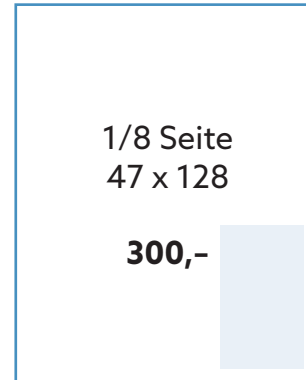

LOZE

LOKAL. NORMAL. GENIAL.

Diese Inserate
können sich
sehen lassen!

Erscheinung:
Auflage:
Verteilung:

4-mal jährlich
40.000 Stück
bezirksübergreifend
im Umkreis
von Mistelbach

Geschichten aus dem Umland

Ein neues Magazin, das den Weinviertlern die Heimat näherbringt.

Die Menschen, die Kultur, die Veranstaltungen und die Landschaft.

Ganz nebenbei will LOZE verführen, und zwar zum Einkaufen in der Region.

Erscheinung: 4-mal jährlich
Auflage: 40.000 Stück

4 x 40.000

40.000 Haushalte mit einem Inserat