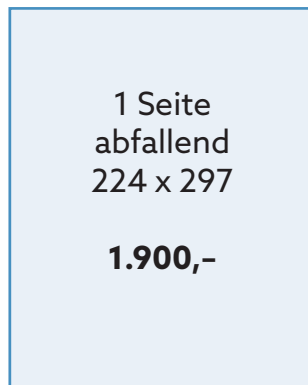

LOZE

LOKAL. NORMAL. GENIAL.

Diese Inserate
können sich
sehen lassen!

Erscheinung:
Auflage:
Verteilung:

4-mal jährlich
40.000 Stück
bezirksübergreifend
im Umkreis
von Mistelbach

Geschichten aus dem Umland

Ein neues Magazin, das den Weinviertlern die Heimat näherbringt.

Die Menschen, die Kultur, die Veranstaltungen und die Landschaft.

Ganz nebenbei will LOZE verführen, und zwar zum Einkaufen in der Region.

Erscheinung: 4-mal jährlich
Auflage: 40.000 Stück

4 x 40.000

40.000 Haushalte mit einem Inserat